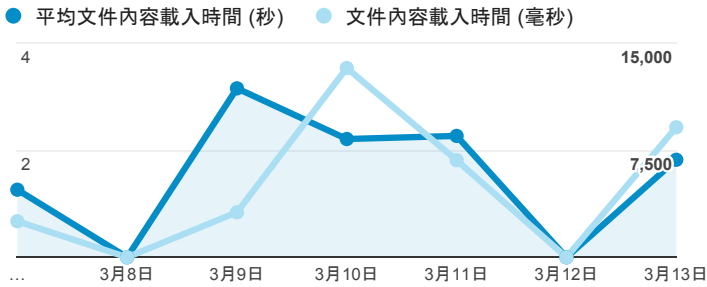

報表01_訪客

2016年3月7日 - 2016年3月13日

所有使用者
100.00% 個工作階段

平均造訪停留時間和單次造訪頁數

造訪地圖

造訪和不重複訪客

造訪 (依瀏覽器分組)

造訪和新造訪

造訪和新造訪率 (依行動裝置資訊分組)

造訪 (依裝置類別分組)

desktop mobile tablet

造訪 (依語言分組)

語言	工作階段
zh-tw	1,132
en-us	173
zh-cn	34
en-gb	5
pt-br	3
fr-fr	2
ar	1
de-ch	1
en	1
ja-jp	1