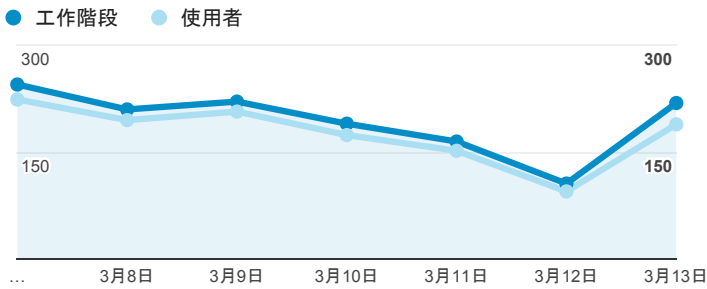

報表01_訪客

2016年3月7日 - 2016年3月13日

所有使用者
100.00% 個工作階段

平均造訪停留時間和單次造訪頁數

造訪地圖

造訪和不重複訪客

造訪 (依瀏覽器分組)

造訪和新造訪