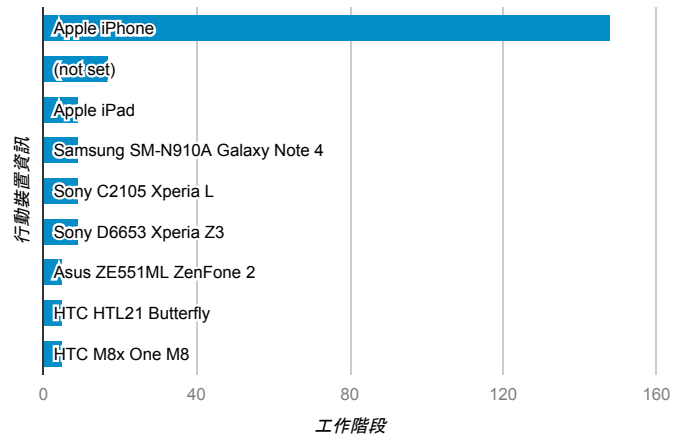

造訪和新造訪率 (依行動裝置資訊分組)