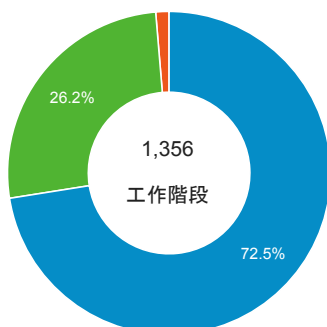

造訪 (依裝置類別分組)

desktop mobile tablet