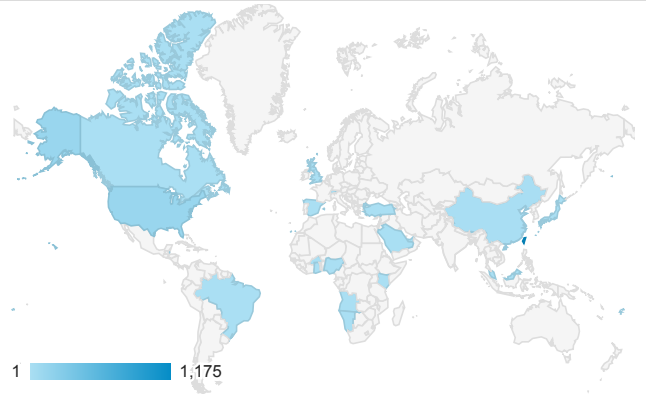

報表01_訪客

2016年3月7日 - 2016年3月13日

所有使用者
100.00% 個工作階段

平均造訪停留時間和單次造訪頁數

造訪地圖

造訪和不重複訪客

造訪 (依瀏覽器分組)

造訪和新造訪