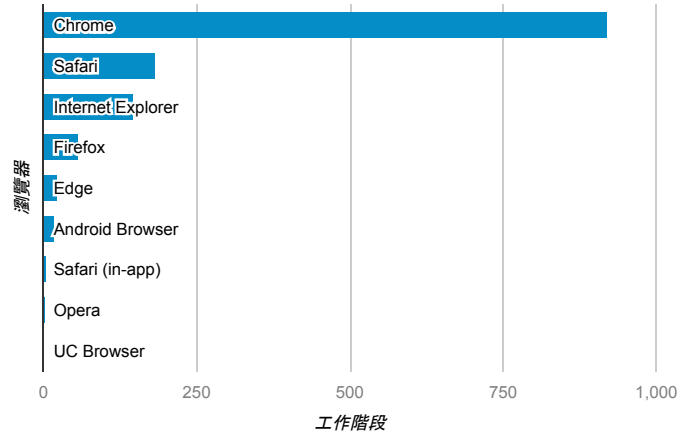

報表01_訪客

2016年3月7日 - 2016年3月13日

所有使用者
100.00% 個工作階段

平均造訪停留時間和單次造訪頁數

造訪地圖

造訪和不重複訪客

造訪 (依瀏覽器分組)

造訪和新造訪