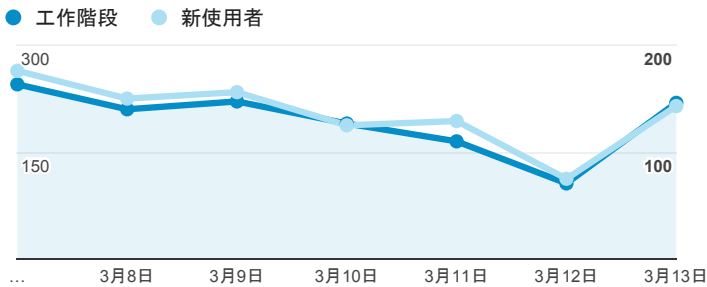

報表01_訪客

2016年3月7日 - 2016年3月13日

所有使用者
100.00% 個工作階段

平均造訪停留時間和單次造訪頁數

造訪地圖

造訪和不重複訪客

造訪 (依瀏覽器分組)

造訪和新造訪